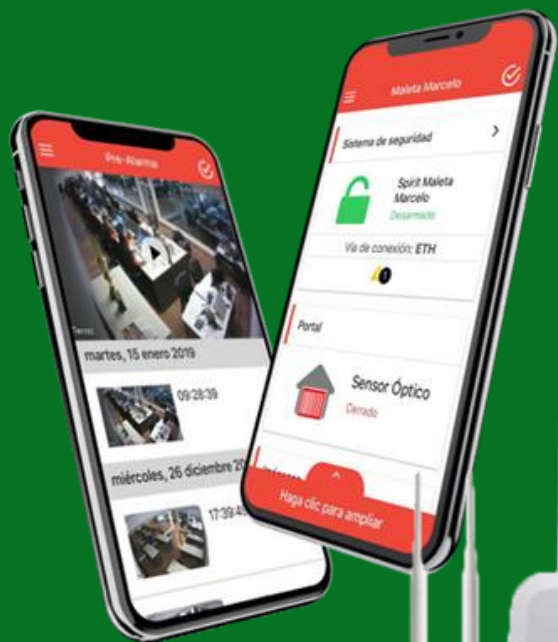

Toma el **CONTROL TOTAL** de todas las áreas que cubren las cámaras

Optimiza tus costos y genera más utilidades para tu empresa

CAMARAS DE SEGURIDAD CCTV

¿POR QUÉ NO TENGO UNA CÁMARA QUE VIGILE MI CASA?

- Controla
- Visualiza
- Escucha
- Comunícate
- Activa una alarma con luces y sirena

TODO desde tu **CELULAR**

Todo en una sola
APP
desde tu **CELULAR**

VIDEO PORTEROS Tecnología IP

Integra:

- Sistema de Alarma, activación y desactivación
- Cámaras de Seguridad
- Control de Accesos, apertura de puertas

SISTEMAS DE ALARMAS

Tu seguridad, estés
donde estés

CONTROLA
tu ALARMA desde
tu celular

Más cómodo, seguro y fácil

¿QUIÉN INGRESA A TU PROPIEDAD?

CONTROLA TU ACCESO

INSTALACIÓN Y MANTENIMIENTO

¿SEGURO QUE
FUNCIONA?