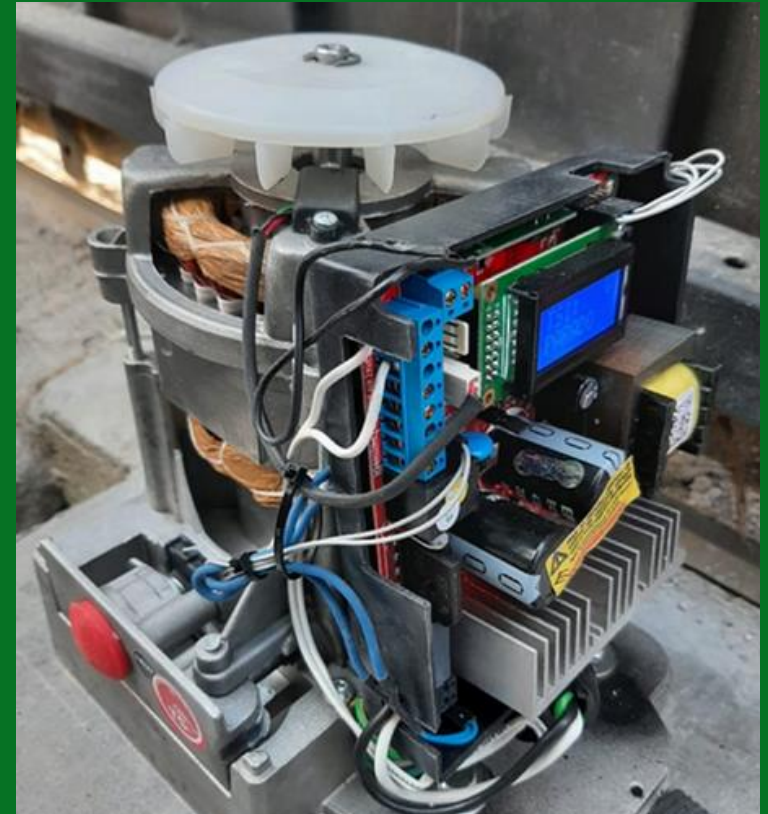

MOTORES DE GARAJE

MANTENIMIENTO, INSTALACIÓN
Y AUTOMATIZACIÓN