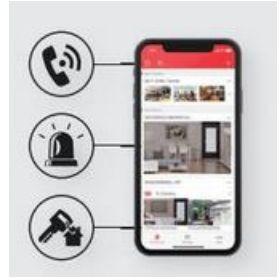

MOTORES DE GARAJE

MANTENIMIENTO, INSTALACIÓN
Y AUTOMATIZACIÓN